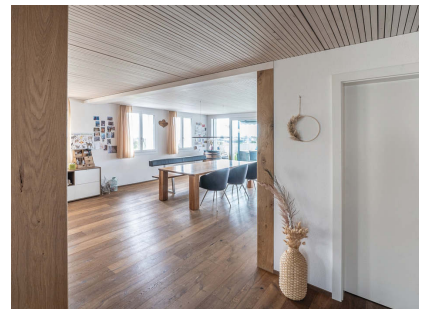

# UMBAU

GRÜTER, HOHENRAIN

BAUJAHR: 2020

ARCHITEKTUR: LBG Sursee, 6214 Schenkon  
ENERGIESTANDARD: Gebäudeprogramm  
AUSGEFÜHRT: Wandkonstruktion, BRESTA®-Decke, Dachverkleidung, Dachfenster, Dämmungen, Innenausbau, Treppe mit Geländer, Innentüren  
FASSADE: Eternit  
ADRESSE: Grüter Andreas & Franziska, Günikon 42, 6276 Hohenrain