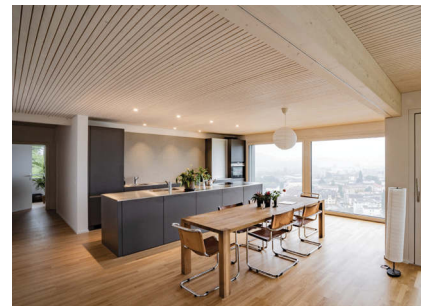

AUFSTOCKUNG

SCHEIDEGGER, KRIENS

BAUJAHR: 2021

ARCHITEKTUR: Jutzarchitektur, Bruno Jutz, 6280 Hochdorf
ENERGIESTANDARD: MuKE
BAUWEISE: Aussenwand BRESTA® | Dach BRESTA®
FASSADE: Fichte Nut + Kamm, sägerroh, Behandlung; Pentol Silverwood, 5500 Steingrau
ADRESSE: Scheidegger Muriel, Amlenhalde 39, 6010 Kriens