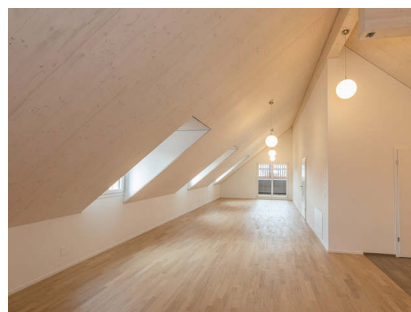

AUFSTOCKUNG

SCHOCH-NÜBLING, SEENGEN

BAUJAHR: 2020

ARCHITEKTUR: ab-z Architekturteam Baden-Zürich GmbH, 5400 Baden
ENERGIESTANDARD: MuKE n
BAUWEISE: Aussenwand Rahmen | Decke BRESTA® | Dach BRESTA®
FASSADE: Fichte überfäلت, sägeroh, Behandlung; PentoFluid Silverwood Betongrau 4500
ADRESSE: Schoch-Nübling Marcel, Steinbrunnengasse 7, 5705 Seengen