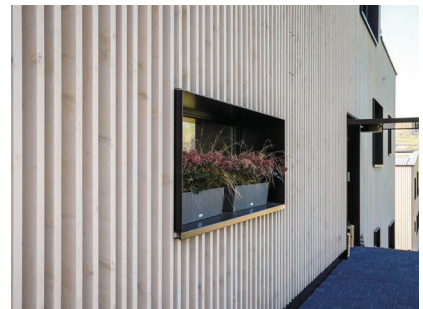

# FASSADE

EIHOLZER, BALDEGG

BAUJAHR: 2020

ARCHITEKTUR: imroom gmbh, 6283 Baldegg  
ENERGIESTANDARD: MuKE  
BAUWEISE: Aussenwand Backstein, Kreuzrost mit Dämmung  
FASSADE: Fichte Fassadenlamellen keilgezinkt mit Grundbrett T-förmig, sägeroh,  
Behandlung; Pento Fluid Silverwood, Silbergrau HW 1030  
ADRESSE: Eiholzer Werner, Ferrenmatt 14, 6283 Baldegg