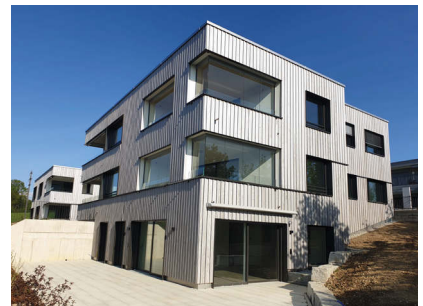

MEHRFAMILIENHAUS

KÄCH, BALLWIL

BAUJAHR: 2020

ARCHITEKTUR: Massplan AG, 6017 Ruswil
ENERGIESTANDARD: MuKE
BAUWEISE: Aussenwand Backstein, Kreuzrost mit Dämmung | Decke Beton | Dach Beton
FASSADE: Tanne Parallelbretter mit Luft, sägeroh, verschiedene Breiten und Dicken, Behandlung; Arbezol ArboGrey Perlmutter 20
ADRESSE: Käch Ruedi, Waldhusstrasse 34, 6275 Ballwil

Persönlich. Erfahren. Ideenreich.

HOLZ IST UNSERE PASSION

Schlägt Ihr Herz für Holz? Unseres auch. Denn Holz ist unsere Berufung. Tschopp Holzbau AG ist Ihr Partner für hochwertigen Holzbau. Wir setzen auf eine nachhaltige Bauweise, individuelle Gesamtlösungen, eigene innovative Produktentwicklungen und eine umweltverträgliche Produktion. Damit das Klima stimmt – draussen wie drinnen.

Realisierung

Erfahren. Ideenreich.

Wir sind spezialisiert auf moderne Holzbauten. Unsere 95 hochqualifizierten Mitarbeitenden setzen Ihre Ideen fachgerecht und kompetent um. Aus Berufung Holz - wir bauen gerne auch für Sie mit Holz.