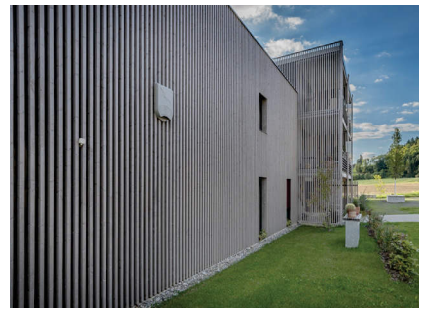

MEHRFAMILIENHAUS

SEEBRIGHOF, HAUSEN A. A.

BAUJAHR: 2021

ARCHITEKTUR: Gachnang Architekt ETH /SIA Bellvuestrasse 10, 8800 Thalwil
ENERGIESTANDARD: MuKE
BAUWEISE: Aussenwand Backstein, Kreuzrost mit Dämmung | Decke Beton | Dach Sparren
FASSADE: Fichte-Fassadenlamellen mit Luft, sägeroh (3-seitig Mikroriffelung), Behandlung; Eterno
Fassadengrau 35602 Young Chalet