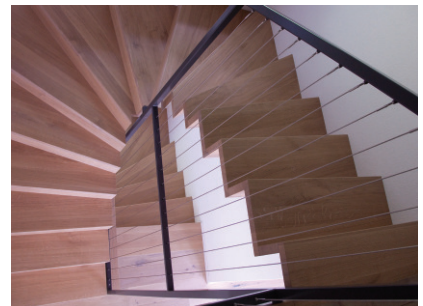

# TREPPE

JUTZ, HOCHDORF

BAUJAHR: 2011

ARCHITEKTUR:  
TREPPENART:

Stutz Herbert GmbH, Planung und Bauleitung, 6288 Schongau  
Faltwerktreppe | Holzart Eiche

ADRESSE:

Jutz Guido, Kannenbühlstrasse 7, 6280 Hochdorf