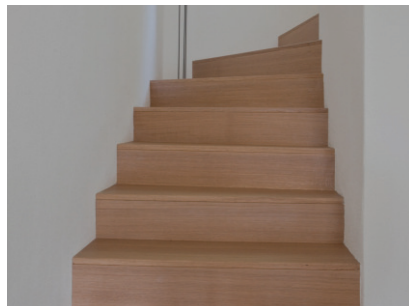

# TREPPE

JUTZ, HOCHDORF

BAUJAHR: 2011

ARCHITEKTUR:  
TREPPENART:

Stutz Herbert GmbH, Planung und Bauleitung, 6288 Schongau  
Faltwerktreppe | Holzart Eiche

ADRESSE:

Jutz Guido, Kannenbühlstrasse 7, 6280 Hochdorf