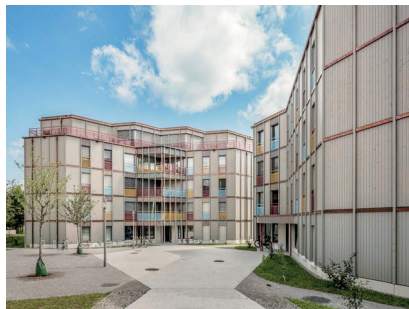

MEHRFAMILIENHAUS

BAUGENOSSENSCHAFT WAIDMATT, ZÜRICH

BAUJAHR: 2022

ARCHITEKTUR: Ana Otero Architektur GmbH, 8048 Zürich
ENERGIESTANDARD: MuKEn
BAUWEISE: Aussenwand Rahmen | Decke BRESTA® HBV | Dach BRESTA®
FASSADE: Fichte Nut + Kamm, gehobelt, Behandlung; Pentol Silverwood, 4500 Betongrau
ADRESSE: Waidmatt, Standort: Riedenhaldestrasse, 8046 Zürich

Persönlich. Erfahren. Ideenreich.

HOLZ IST UNSERE PASSION

Schlägt Ihr Herz für Holz? Unseres auch. Denn Holz ist unsere Berufung. Tschopp Holzbau AG ist Ihr Partner für hochwertigen Holzbau. Wir setzen auf eine nachhaltige Bauweise, individuelle Gesamtlösungen, eigene innovative Produktentwicklungen und eine umweltverträgliche Produktion. Damit das Klima stimmt – draussen wie drinnen.