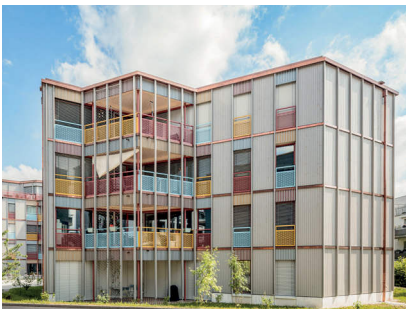

MEHRFAMILIENHAUS

BAUGENOSSENSCHAFT WAIDMATT, ZÜRICH

BAUJAHR: 2022

ARCHITEKTUR: Ana Otero Architektur GmbH, 8048 Zürich
ENERGIESTANDARD: MuKEn
BAUWEISE: Aussenwand Rahmen | Decke BRESTA® HBV | Dach BRESTA®
FASSADE: Fichte Nut + Kamm, gehobelt, Behandlung; Pentol Silverwood, 4500 Betongrau
ADRESSE: Waidmatt, Standort: Riedenhaldestrasse, 8046 Zürich

Persönlich. Erfahren. Ideenreich.

HOLZ IST UNSERE PASSION

Schlägt Ihr Herz für Holz? Unseres auch. Denn Holz ist unsere Berufung. Tschopp Holzbau AG ist Ihr Partner für hochwertigen Holzbau. Wir setzen auf eine nachhaltige Bauweise, individuelle Gesamtlösungen, eigene innovative Produktentwicklungen und eine umweltverträgliche Produktion. Damit das Klima stimmt – draussen wie drinnen.