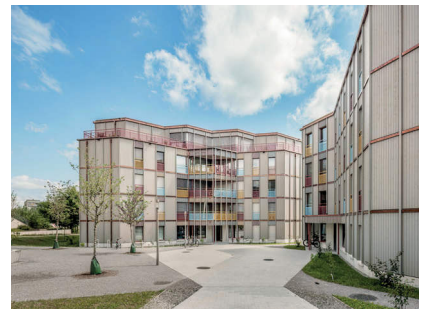

MEHRFAMILIENHAUS

BAUGENOSSENSCHAFT WAIDMATT, ZÜRICH

BAUJAHR: 2022

ARCHITEKTUR: Ana Otero Architektur GmbH, 8048 Zürich
ENERGIESTANDARD: MuKEn
BAUWEISE: Aussenwand Rahmen | Decke BRESTA® HBV | Dach BRESTA®
FASSADE: Fichte Nut + Kamm, gehobelt, Behandlung; Pentol Silverwood, 4500 Betongrau
ADRESSE: Waidmatt, Standort: Riedenhaldestrasse, 8046 Zürich