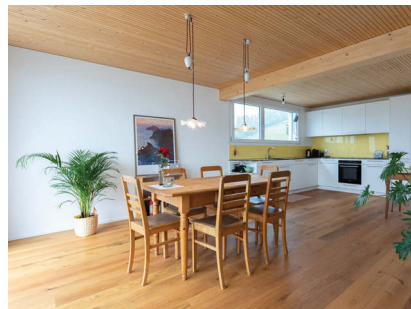

# EINFAMILIENHAUS

OBERE WEINHALDE, KRIENS

BAUJAHR: 2020

ARCHITEKTUR: Jutz Architektur, 6280 Hochdorf  
ENERGIESTANDARD: MuKE n  
BAUWEISE: Aussenwand BRESTA® | Decke BRESTA® | Dach BRESTA®  
FASSADE: Fichte Nut + Kamm, sägerroh, Behandlung; 1 x Pento Fluid Silverwood 5500  
ADRESSE: Obere Weinhalde 29, 6010 Kriens